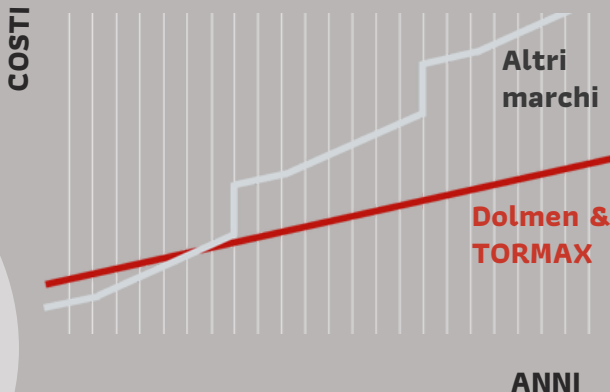

La verità è che bisogna guardare al lungo periodo e non fermarsi al qui ed ora...

“LA QUALITA' PAGA” = per Dolmen & TORMAX vuol dire offrire porte automatiche con:

- ⊕ Durata di vita eccezionalmente lunga
- ⊕ Motori esenti da usura
- ⊕ Tecnologia affidabile
- ⊖ Meno interruzioni
- ⊖ Meno chiamate per assistenza
- ⊖ Meno pezzi di ricambio
- ⊖ Meno spese per pronto intervento

Cosa significa?

Sebbene il prezzo di acquisto sia di poco più alto, i costi che si affrontano durante tutto il ciclo di vita della porta saranno sensibilmente più bassi rispetto ad altri marchi =

Questo è vero RISPARMIO!